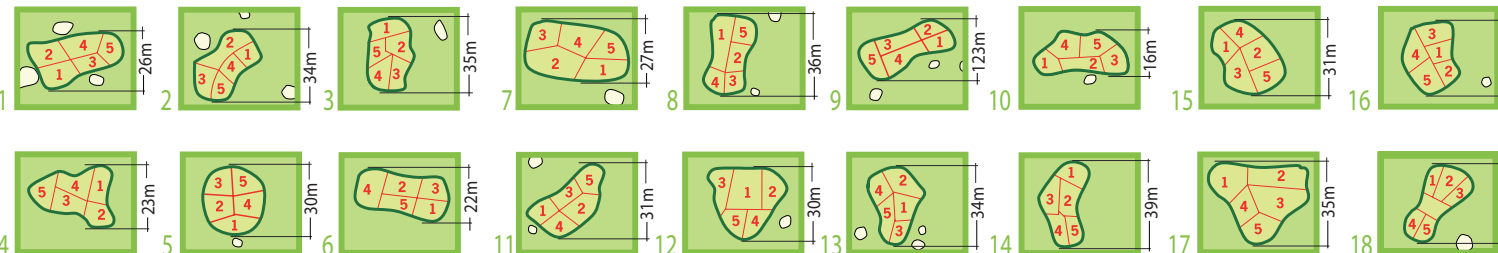

Prueba / Competition:

Día / Date:

Hora / Time:

Jugador / Player:

Handicap:

Modalidad / Format:

Las distancias en los aspersores están medidas en metros a principio de green.
Sprinkler distances are marked in metres to the front of the green.

HOYO / HOLE	1	2	3	4	5	6	7	8	9	IDA OUT	10	11	12	13	14	15	16	17	18	VUELTA IN	TOTALES TOTAL	HCP	NETO NETT
Blancas / White	338	401	379	403	494	201	323	498	352	3389	151	360	420	507	207	412	352	500	175	3084	6473		
Amarillas / Yellow	308	374	350	373	475	180	303	454	309	3126	129	341	383	459	197	382	331	454	150	2826	5952		
Rojas / Red	256	318	284	320	399	147	256	394	251	2625	109	285	321	397	147	293	279	367	91	2289	4914		
PAR	4	4	4	4	5	3	4	5	4	37	3	4	4	5	3	4	4	5	3	35	72		
HCP	14	6	12	2	8	4	16	10	18		11	15	3	7	5	1	17	9	13				

Jugador / Player

Marcador / Scorer

Vc	Slope
74	130
71,1	126
66,2	116
70,9	124

Firma Marcador
Scorer's Signature:

Firma Jugador
Player's Signature: